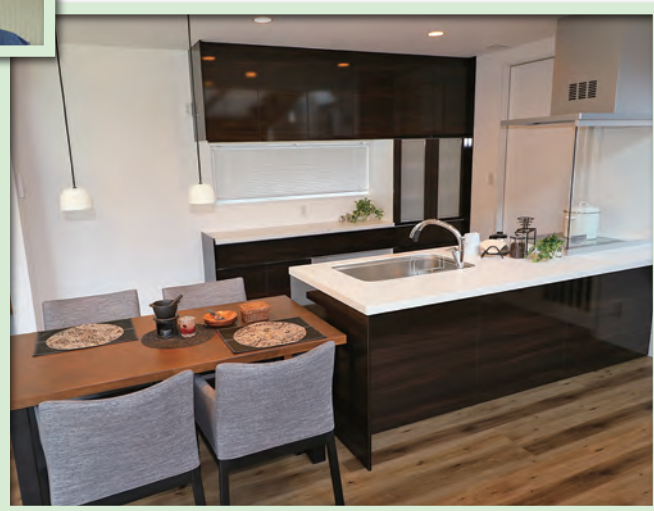

見学のご予約はこちら

吹抜けの高い天井、LDKの広い居住空間でも
全室、一年を通して心地よい快適な室内空間を実現します。

空間を贅沢に使った4LDKは、
開放感あふれる快適スペース

オール電化
W断熱
トリプルガラス

OPEN 10:00~17:00/毎週土・日・祝日

ご案内図 十和田市東十五番町

特定建設業青森県知事許可(特-31)第15749号・一級建築士登録第257714号・東北地区不動産公正取引協議会加盟・(公社)青森県宅地建物取引業協会 宅地建物取引業青森県知事(8)2423号

住まいの理想をもっと身近に **SH (株) 創建ホーム** お問い合わせ先 TEL.0176-25-2421

青い森信用金庫大学通支店向かい/十和田市東二十三番町1-1 ホームページには最新情報がいっぱい! <https://soukenhome.jp>