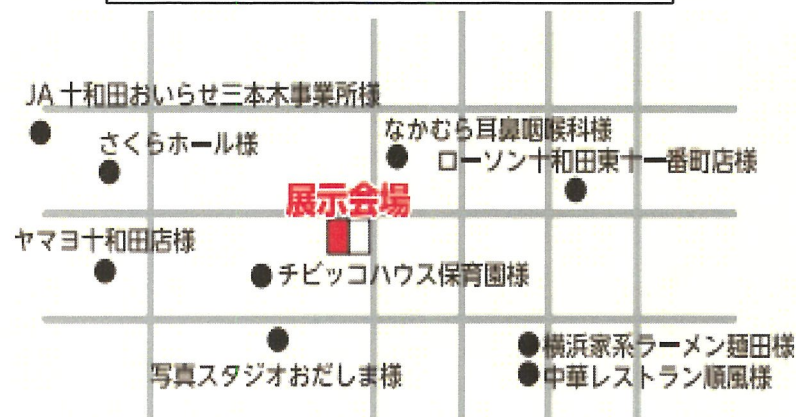

# 常設展示場 モデルハウス 見学会

3/25(土)・26日(日)

open 10:00~17:00

ご見学予約受付中

ご見学をご希望の方は

下記までお気軽にお問い合わせくださいませ。

ご案内図 十和田市東12番町

- 太陽光発電システム
- 蓄電池搭載
- W断熱で高断熱・高気密仕様  
スタイリッシュモダンな住まい